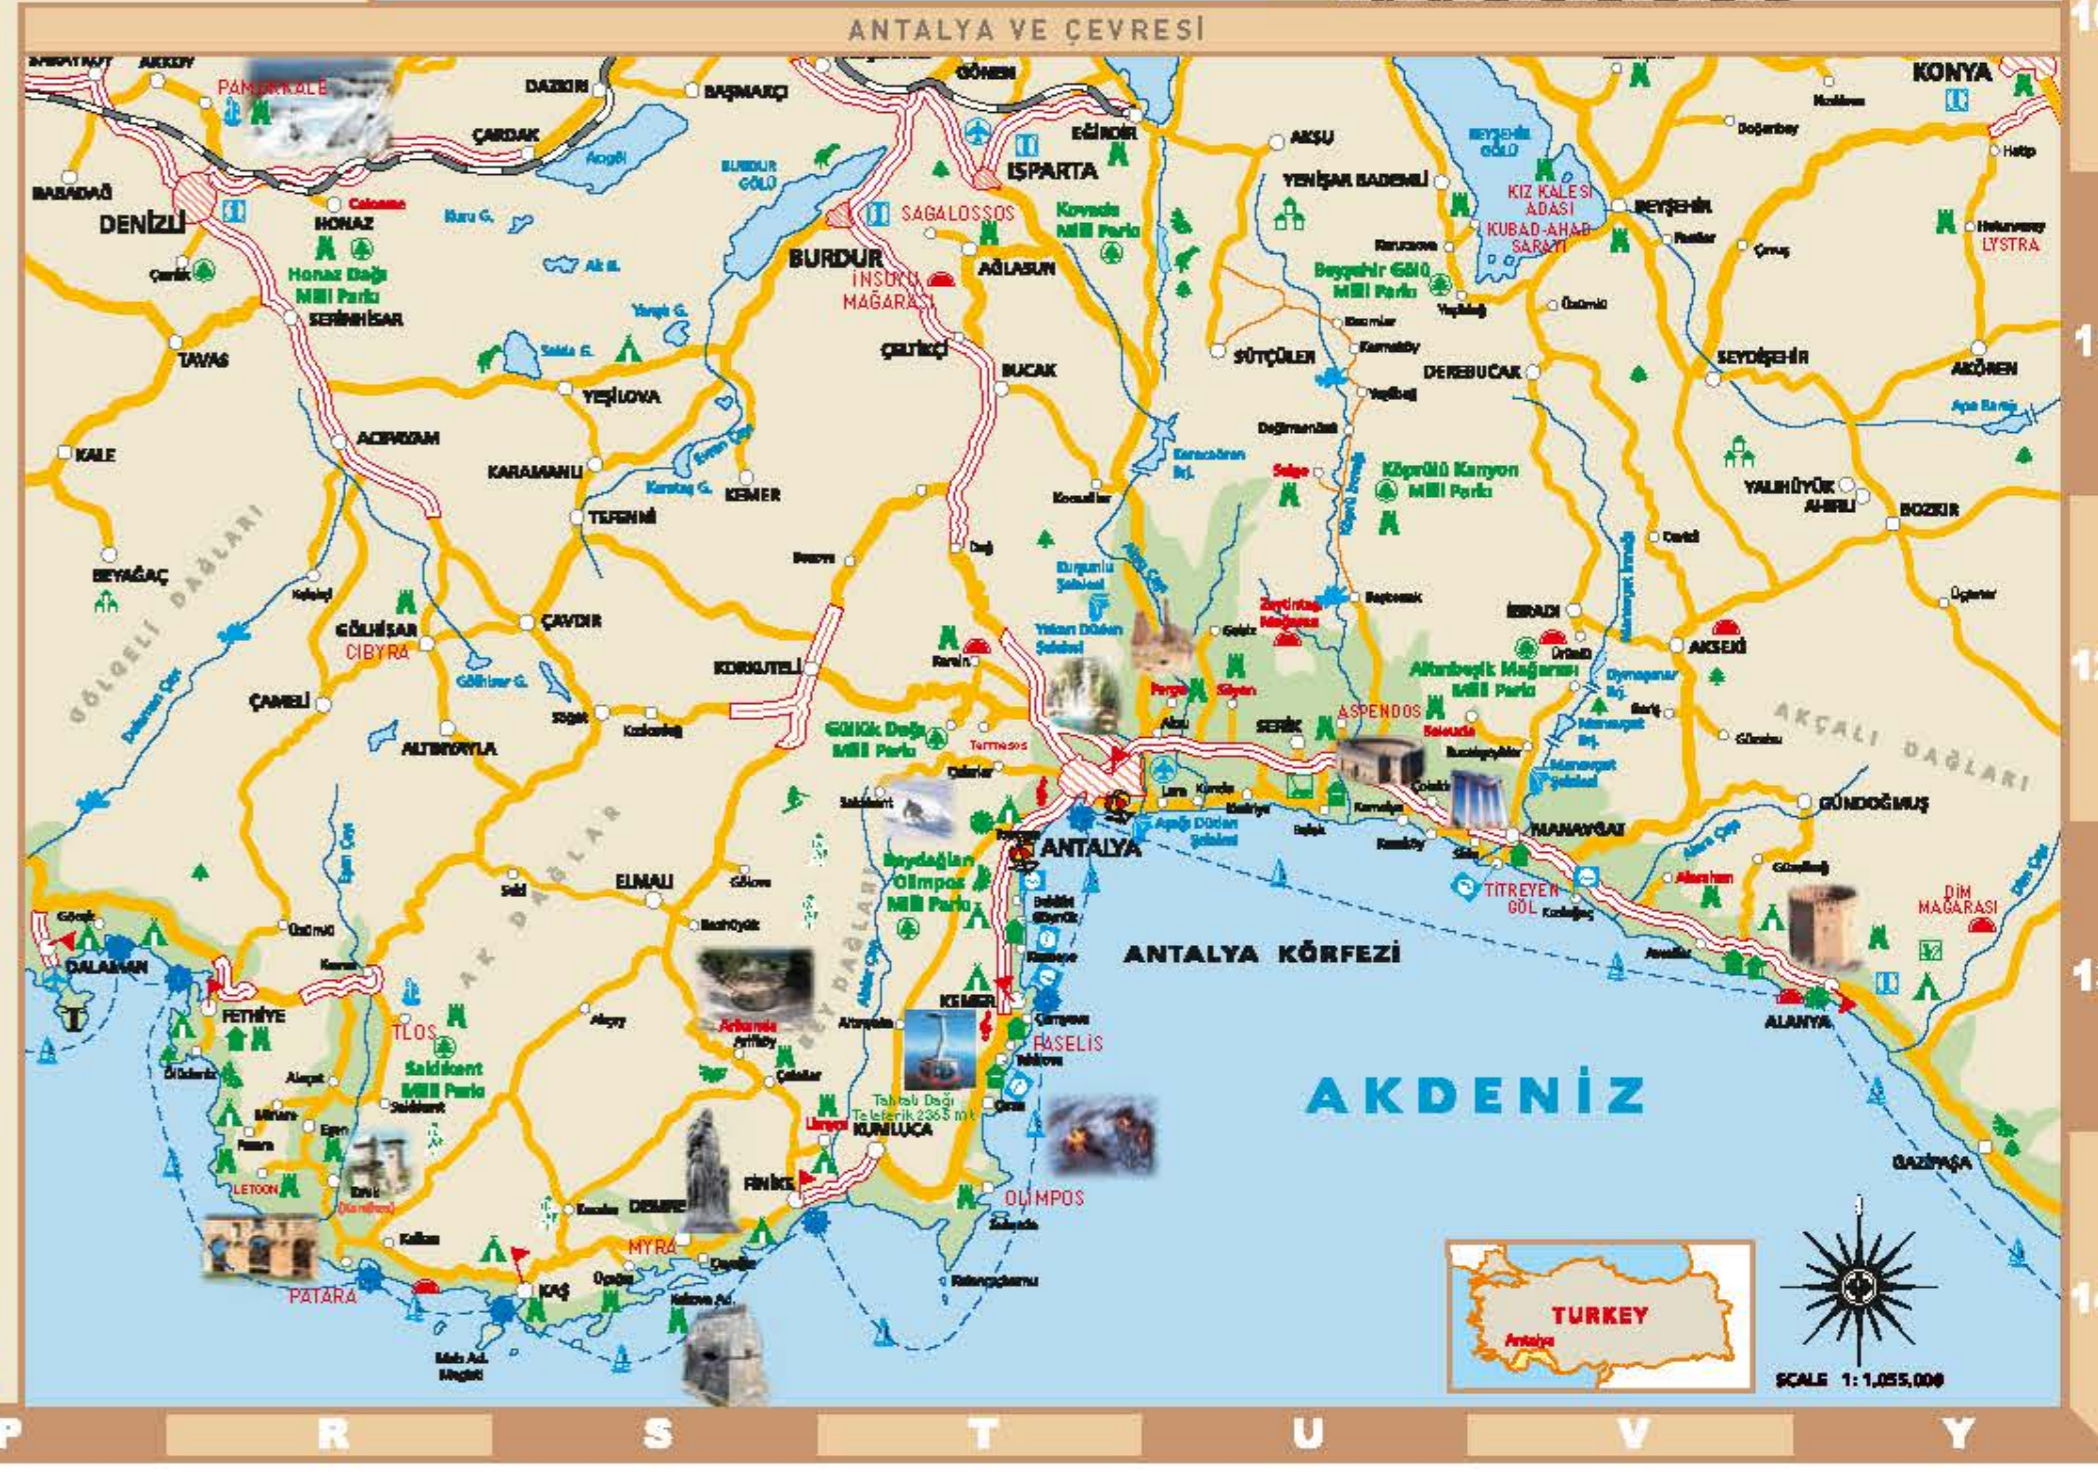

SCALE 1:11,800

ANTALYA City Plan

ANTALYA Stadtplan

- LEGEND**
- MEHRSPURIGE STRASSE
 - AUTOBÄHN
 - BUSBAHNHOF
 - NEBENSTRASSEN
 - WOHNBEDECK
 - GRIENANLAGE
 - HISTORISCHE STADTE
 - DIE BEDEUTUNG DER GEBÄUDE
 - TOURISMUSZENTRUM
 - FLUGHAFEN
 - STRAND
 - WISCHWEE
 - KIRCHE
 - SYNAGOGUE
 - MUSEUM
 - POSTAMT
 - HOTEL
 - KRANKENHAUS
 - ENKENSZENTRUM
 - HAFEN
 - ARENA
 - YACHTSTRASSE
 - ANLEGESTELLE
 - RESTAURANTS

Анталья план Города

LEGEND

- многослойная проезжая часть
- главная дорога
- второстепенная дорога
- неасфальтированная дорога
- магистраль
- автовокзал
- туризм
- пляжи
- водоемы
- международный фестиваль
- речные выходы
- термальные источники
- искусственный источник
- полуботанический сад
- историческая достопримечательность
- национальный парк
- заповедник
- прогулки лошадей
- лыжные трассы
- лыжные трассы
- лыжный спорт
- центральный парк

Расстояние

BELDİBİ	25 km.	SAKLIKENT	50 km.
ÇÖĞÜNÜC	35 km.	KURGUNLU WATERFALL	18 km.
İBİNEK	42 km.	FIRBE	18 km.
ŞANTILIVA	50 km.	BELEK	44 km.
PHASELİS	57 km.	ASPBNDOS	49 km.
TEBESUR	62 km.	ÇOKALCI	60 km.
ÇİRAU	76 km.	KÜMÜNÇÜ	70 km.
OLUMLUCU	89 km.	SİDE	75 km.
ÇAVUŞÇU (ADIBASAN)	94 km.	TİTBEYİNGÖL	80 km.
FIRNKE	111 km.	SORGUN	80 km.
AKBONDA	140 km.	MANAVGAT	80 km.
KERİVA-ÖÇAĞIZ	143 km.	KOPRUCU-CANYON	80 km.
PAŞ	171 km.	SELÇE	189 km.
YALÇAN	214 km.	AVSALLAR	115 km.
KIZIK	224 km.	ALARAHAN	119 km.
LETCOM	236 km.	ALANKIR	125 km.
FETHİYE	242 km.	GAZİPAŞA	182 km.
MAYMAĞAS	297 km.	ANAMUR	265 km.
	492 km.	MEĞEN	486 km.
DÜZLERÇAM	30 km.		
ÜLLÜK DAĞI NATIONAL PARK	25 km.		
TERMEŞOS	30 km.		
KARAHİTÇİŞER	30 km.		
BURDUR	125 km.		
İSPARTA	150 km.		
İSGÜDİR	186 km.		
PAFİLOKALE	304 km.		
KUDASASI	400 km.		
ÇAMIR	515 km.		
ANIKARA	547 km.		
ETLİBUL	738 km.		