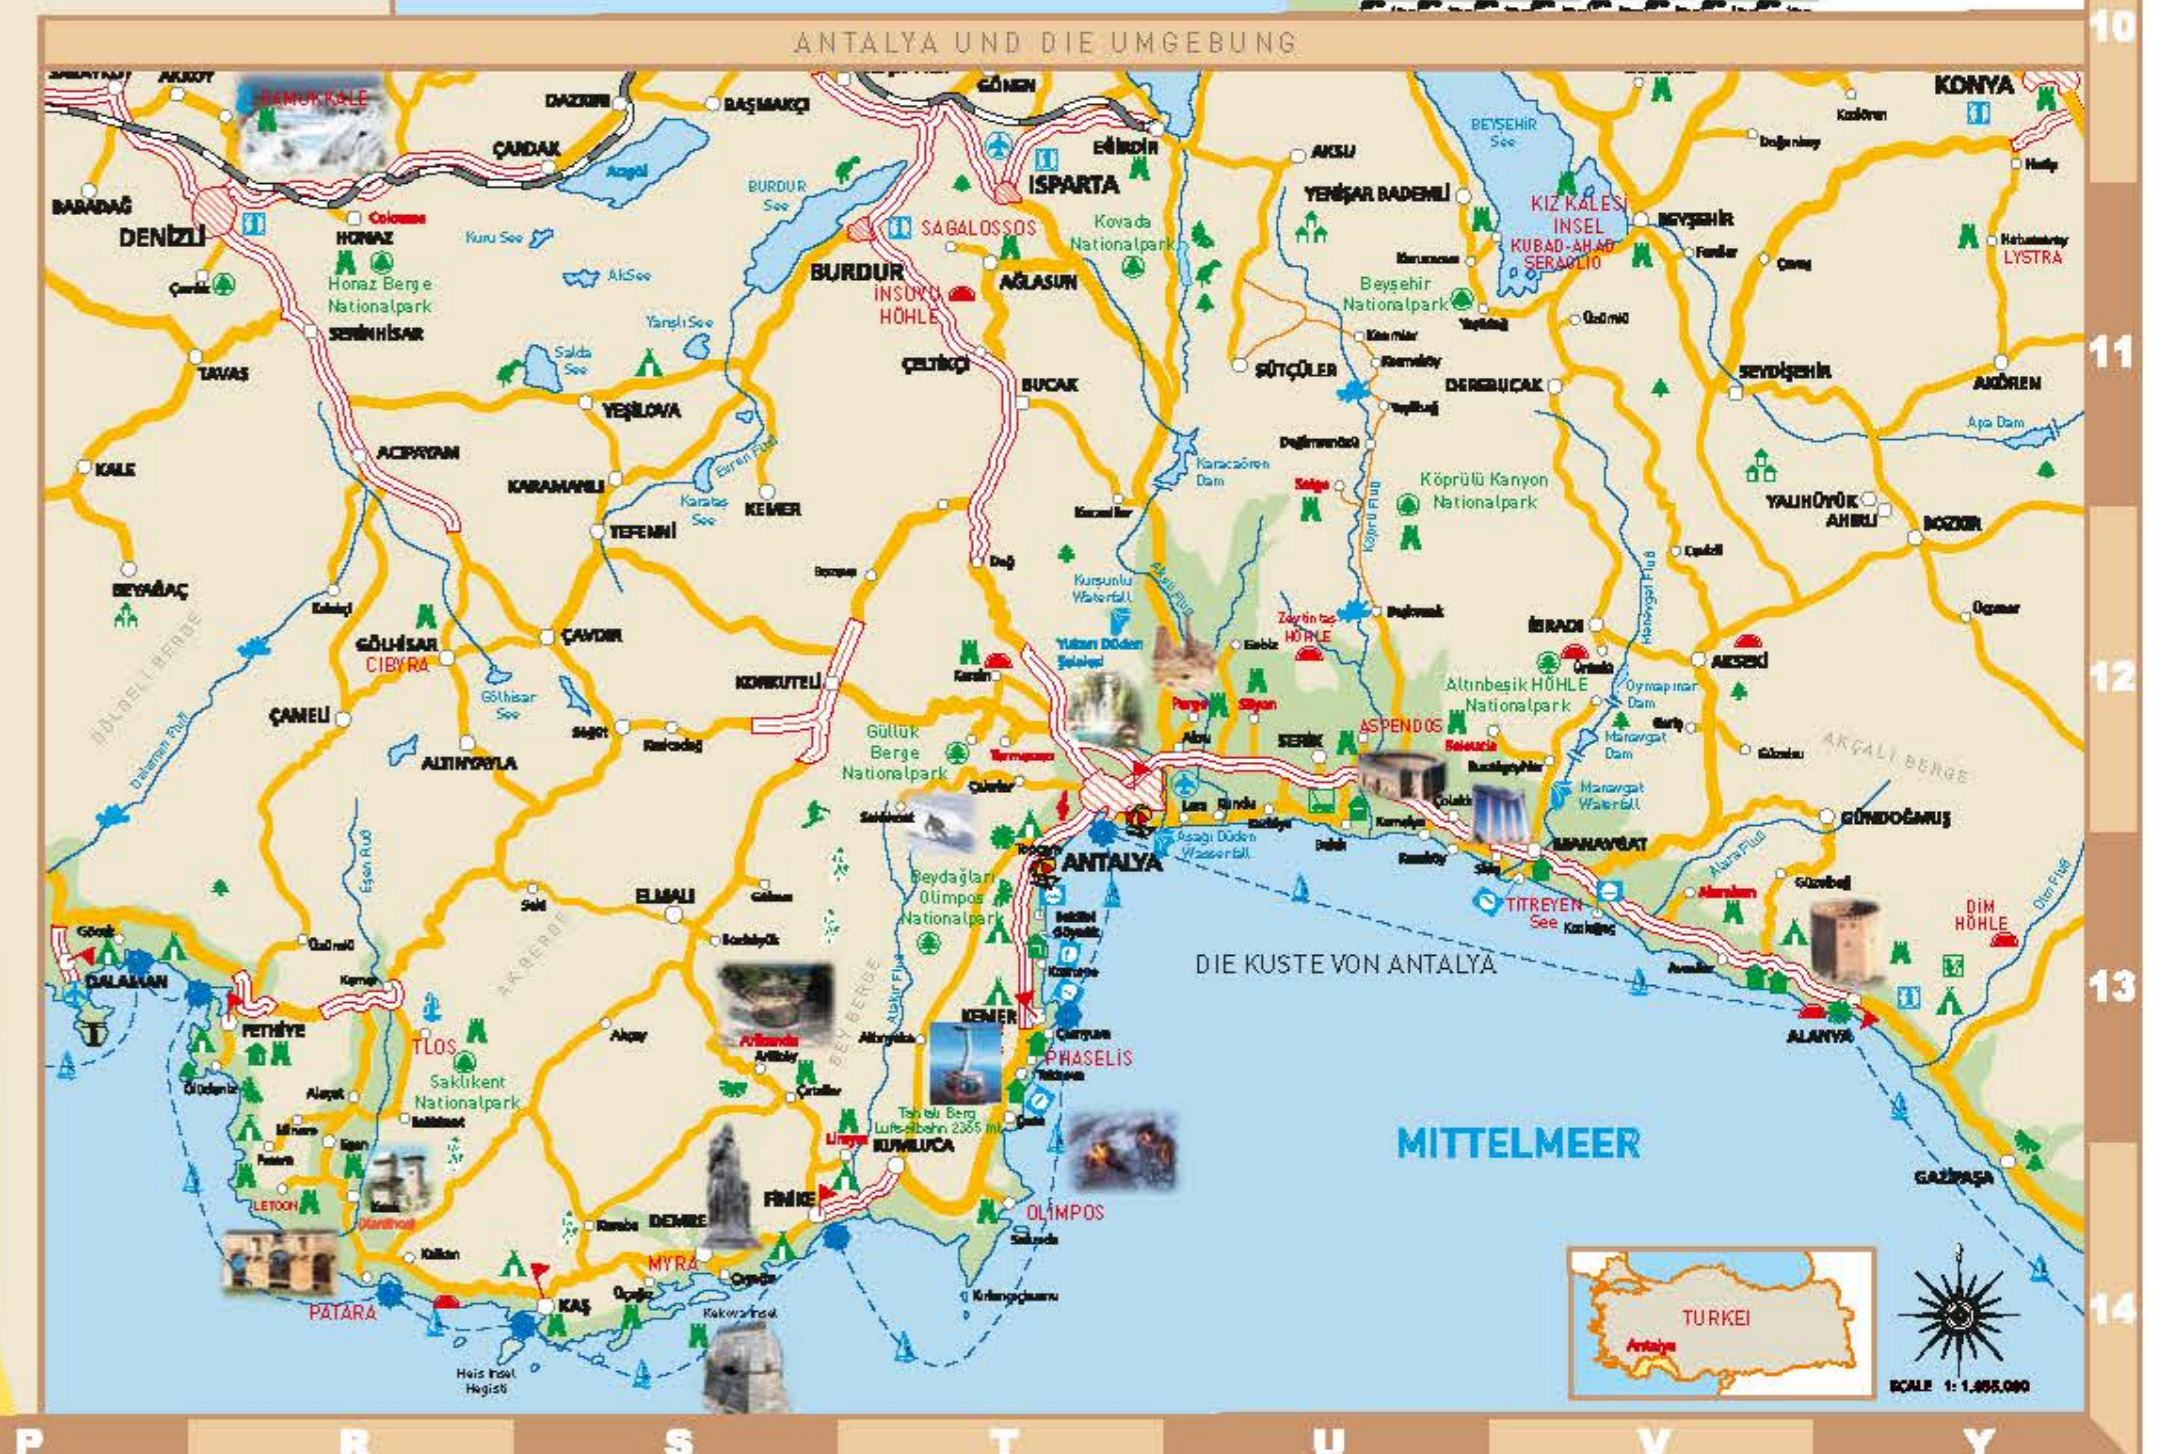

SCALE 1:11,800

ANTALYA City Plan

ANTALYA Stadtplan

- LEGEND**
- MEHRSPURIGE STRASSE
 - AUTOBÄHN
 - BUSBAHNHOF
 - NEBENSTRASSEN
 - WOHNBEDECK
 - GRIENANLAGE
 - HISTORISCHE STADTE
 - DIE BEDEUTUNG DER GEBÄUDE
 - TOURISMUSZENTRUM
 - FLUGHAFEN
 - STRAND
 - WISCHWEE
 - KIRCHE
 - SYNAGOGUE
 - MUSEUM
 - POSTAMT
 - HOTEL
 - KRANKENHAUS
 - ENKENSZENTRUM
 - HAFEN
 - ARENA
 - YACHTSTRASSE
 - ANLEGESTELLE
 - RESTAURANTS

Анталья план Города

LEGEND

- многослойная проезжая часть
- главная дорога
- второстепенная дорога
- неасфальтированная дорога
- магистраль
- автовокзал
- туризм
- пляжи
- водоемы
- международный фестиваль
- речные выходы
- термальные источники
- искусственный источник
- полуботанический сад
- историческая достопримечательность
- национальный парк
- заповедник
- прогулки лошадей
- лыжные трассы
- лыжные трассы
- лыжный спорт
- центральный парк

Расстояние

BELDİBİ	25 km.	SAKLIKENT	50 km.
ÇÖĞÜNÜC	35 km.	KURGUNLU WATERFALL	18 km.
İBİNEK	42 km.	FIRBE	18 km.
ŞANTILIVA	50 km.	BELEK	44 km.
PHASELİS	57 km.	ASPBNDOS	49 km.
TEBESUR	62 km.	ÇOKALCI	60 km.
ÇİRAU	76 km.	KÜMÜNÇÜ	70 km.
OLUMLUCU	89 km.	SİDE	75 km.
ÇAVUŞÇU (ADIBASAN)	94 km.	TİTBEYİNGÖL	80 km.
FIRNKE	111 km.	SORGUN	80 km.
AKBONDA	140 km.	MANAVGAT	80 km.
KERİVA-ÖÇAĞIZ	143 km.	KOPRUCU-CANYON	80 km.
PAŞ	171 km.	SELÇE	189 km.
YALÇAN	214 km.	AVSALLAR	115 km.
KIZIK	224 km.	ALARAHAN	119 km.
LETCOM	236 km.	ALANKIR	125 km.
FETHİYE	242 km.	GAZİPAŞA	182 km.
MAYMAĞAS	297 km.	ANAMUR	265 km.
	492 km.	MEĞEN	486 km.
DÜZLERÇAM	30 km.		
ÜLLÜK DAĞI NATIONAL PARK	25 km.		
TERMEŞOS	30 km.		
KARAHİTÇİŞER	30 km.		
BURDUR	125 km.		
İSPARTA	150 km.		
İSGÜDİR	186 km.		
PAFİLOKALE	304 km.		
KUDASASI	400 km.		
ÇAMIR	515 km.		
ANIKARA	547 km.		
ETLİBUL	738 km.		