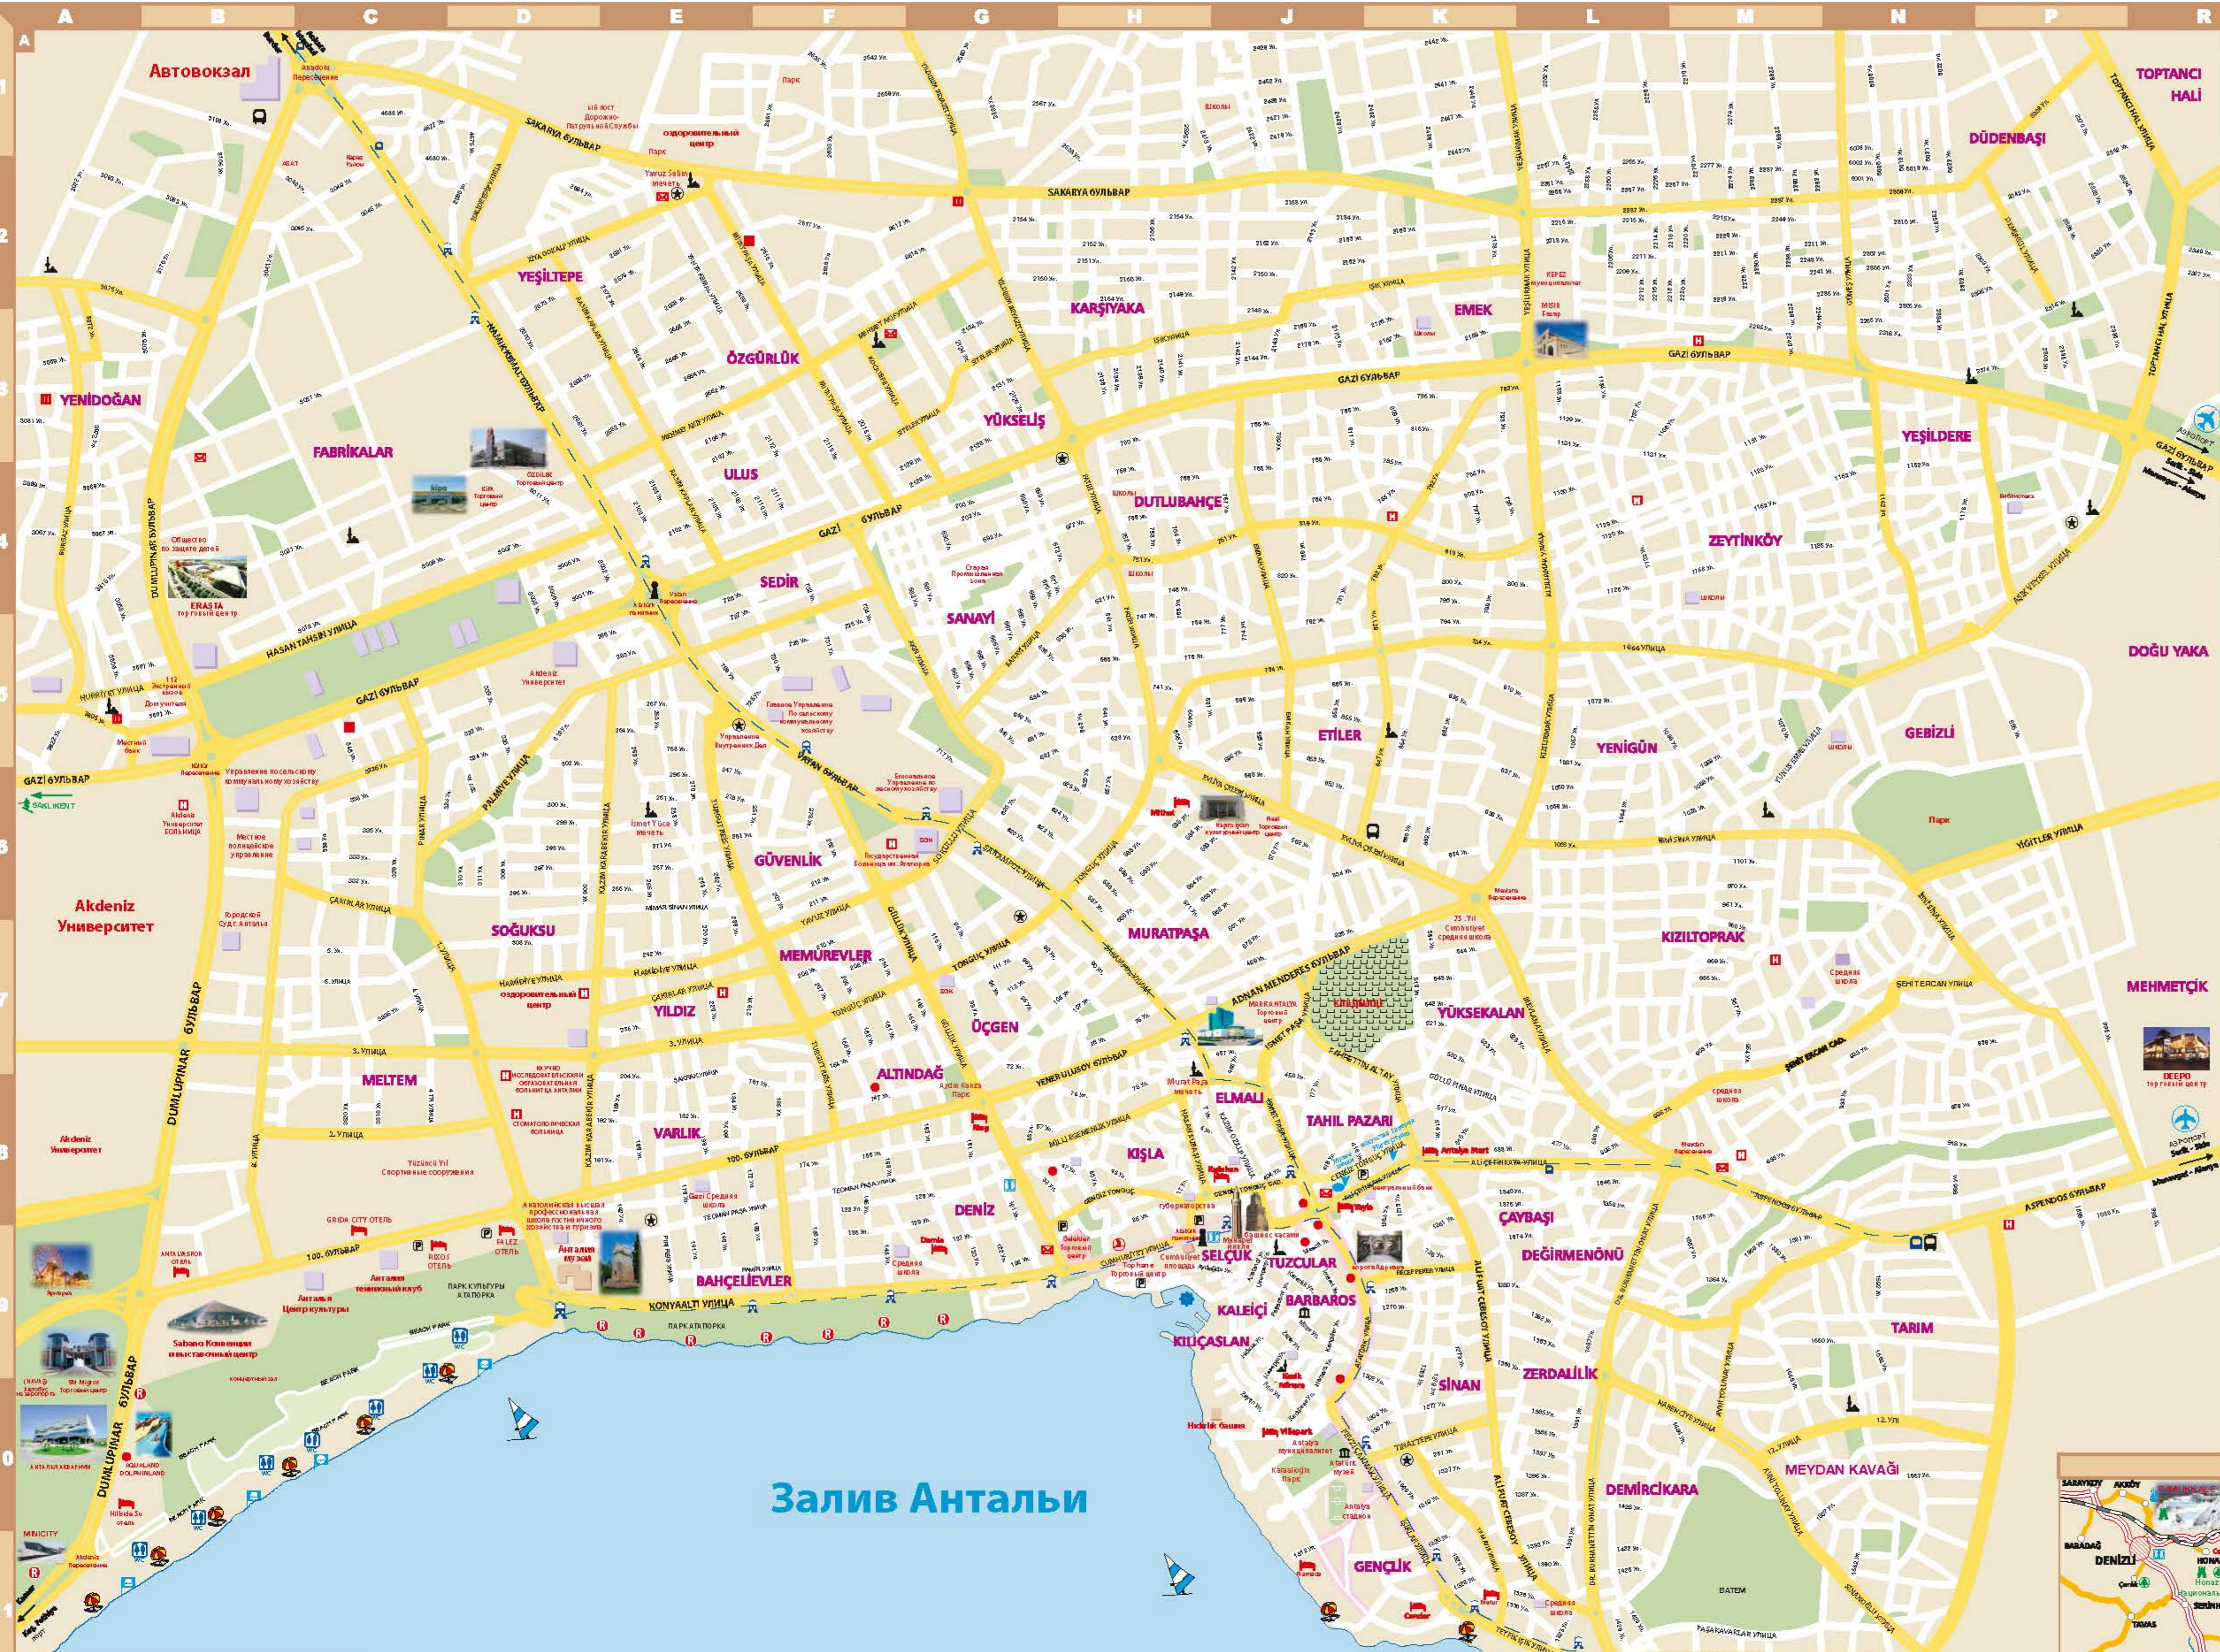

SCALE 1:11,800

ANTALYA City Plan

ANTALYA Stadtplan

- LEGEND**
- MEHRSPURIGE STRASSE
 - AUTOBÄHN
 - BUSBAHNHOF
 - NEBENSTRASSEN
 - WOHNBEDECK
 - GRIENANLAGE
 - HISTORISCHE STADTE
 - DIE BEDEUTUNG DER GEBÄUDE
 - TOURISMUSZENTRUM
 - FLUGHAFEN
 - STRAND
 - WISCHWEE
 - KIRCHE
 - SYNAGOGUE
 - MUSEUM
 - POSTAMT
 - HOTEL
 - KRANKENHAUS
 - ENKENSZENTRUM
 - HAFEN
 - ARENA
 - YACHTSTRASSE
 - ANLEGESTELLE
 - RESTAURANTS

ENTFERNUNGEN

BELDİBİ	25 km	SAKLIKENT	50 km
GÖYNÜK	35 km	KURŞUNLU WASSERFALL	18 km
KEMER	42 km	PERGE	18 km
DANILIM	50 km	BELEK	44 km
PHASELIS	57 km	ASPENDOS	49 km
TEIRHON	62 km	YUMUKTEPE	70 km
OLIMPOS	74 km	SIDES	75 km
CANDIR (ADIRAN)	89 km	TIFREYEN GÖL	90 km
FINKİ	111 km	SORGUN	80 km
DEME	140 km	MANAVGAT	80 km
AKKONAK	142 km	KÖPRÜLÜ CANYON NATIONAL PARK	92 km
KEKONA-UÇARIZ	171 km	SELGE	106 km
KIŞ	189 km	ANISALLAR	115 km
KALKAN	214 km	ALARAHAN	110 km
PATARA	236 km	ALANYA	135 km
KIYIK	251 km	GAZİPAŞA	102 km
LETON	262 km	ANAMUR	245 km
FETHİYE	297 km	MERSİN	486 km
MARDIR	425 km		
DÜZLER ÇAMLI	20 km		
GÜLLÜK (SABİ) NATIONAL PARK	25 km		
TERMİSOS	30 km		
KARAIN CAVE	30 km		
BURDUR	125 km		
İSPARTA	150 km		
ESİRÖR	160 km		
PAMUKKALE	304 km		
KUŞADASI	400 km		
İZMİR	615 km		
ANKARA	547 km		
İSTANBUL	738 km		

Анталья план Города

LEGEND

- многослойная проезжая часть
- главная дорога
- второстепенная дорога
- неасфальтированная дорога
- магистраль
- автовокзал
- туризм
- пляжи
- водоемы
- международный фестиваль
- речные выходы
- термальные источники
- искусственный источник
- полуботанический сад
- историческая достопримечательность
- национальный парк
- заповедник
- прогулки лошадей
- лыжные трассы
- лыжные трассы
- лыжный спорт
- центральный парк